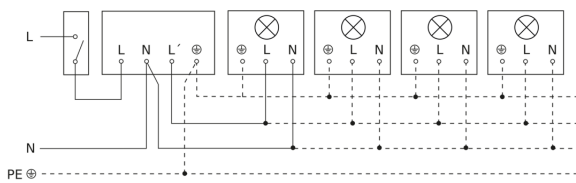

IS 2180 ECO

weiß
EAN 4007841 034696
Art.-Nr. 034696

Schaltplan Leuchte ohne vorhandenen Nullleiter

Schaltplan Leuchte mit vorhandenem Nullleiter

Schaltplan Anschluss über Serienschalter für Hand- und Automatik-Betrieb

Schaltplan Anschluss 4-fach Tasterkoppler an DALI2 APC