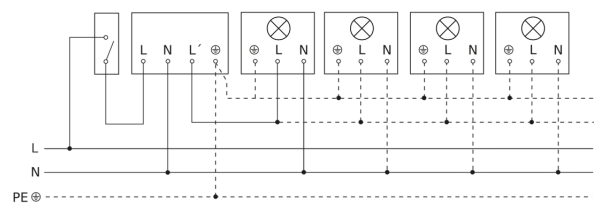

IS 2180 ECO

weiß
EAN 4007841 034696
Art.-Nr. 034696

Schaltplan Leuchte ohne vorhandenen Nullleiter

Schaltplan Leuchte mit vorhandenem Nullleiter

Schaltplan Anschluss über Serienschalter für Hand- und Automatik-Betrieb

Schaltplan Anschluss 4-fach Tasterkoppler an DALI2 APC