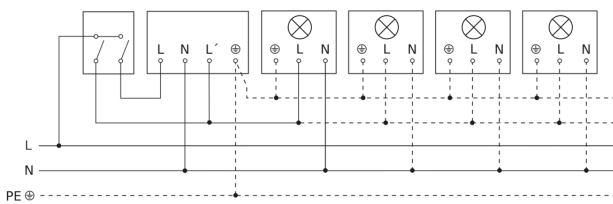

IS 2180 ECO

weiß
EAN 4007841 034696
Art.-Nr. 034696

Schaltplan Leuchte ohne vorhandenen Nullleiter

Schaltplan Leuchte mit vorhandenem Nullleiter

Schaltplan Anschluss über Serienschalter für Hand- und Automatik-Betrieb

Schaltplan Anschluss 4-fach Tasterkoppler an DALI2 APC